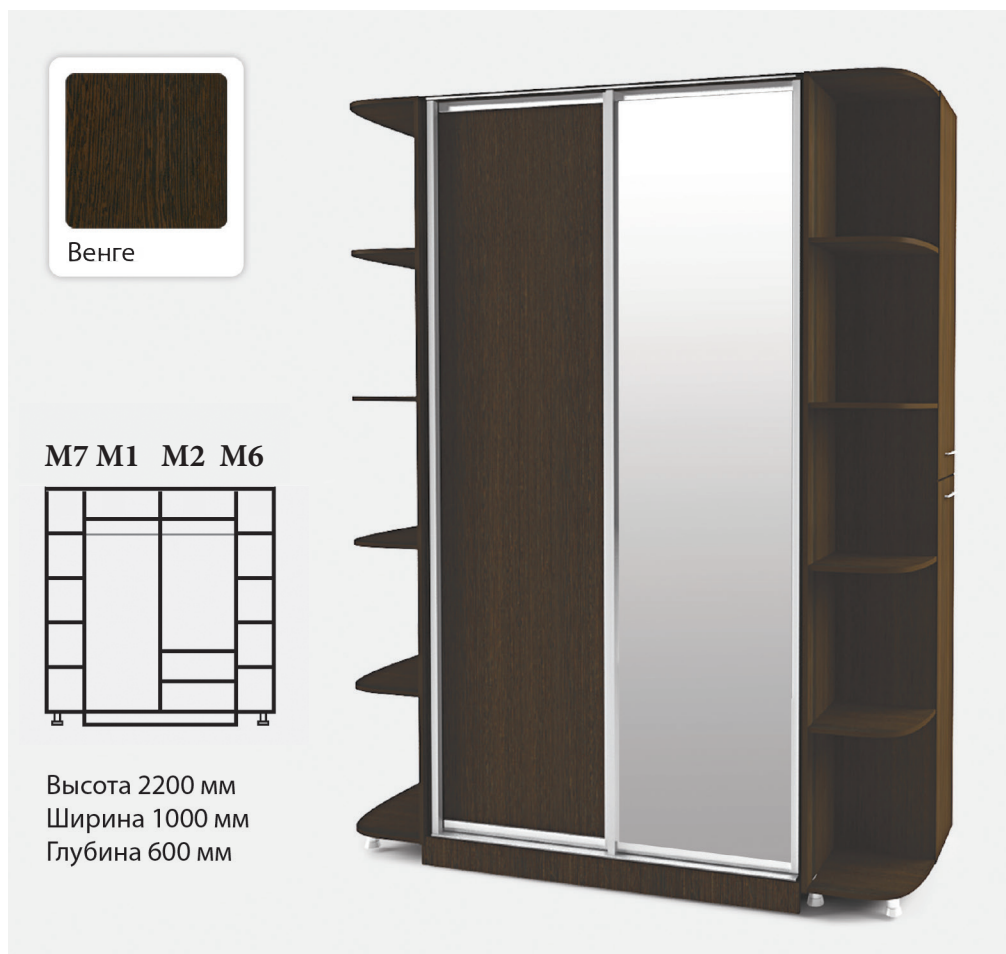

Модульная система «Элегант»